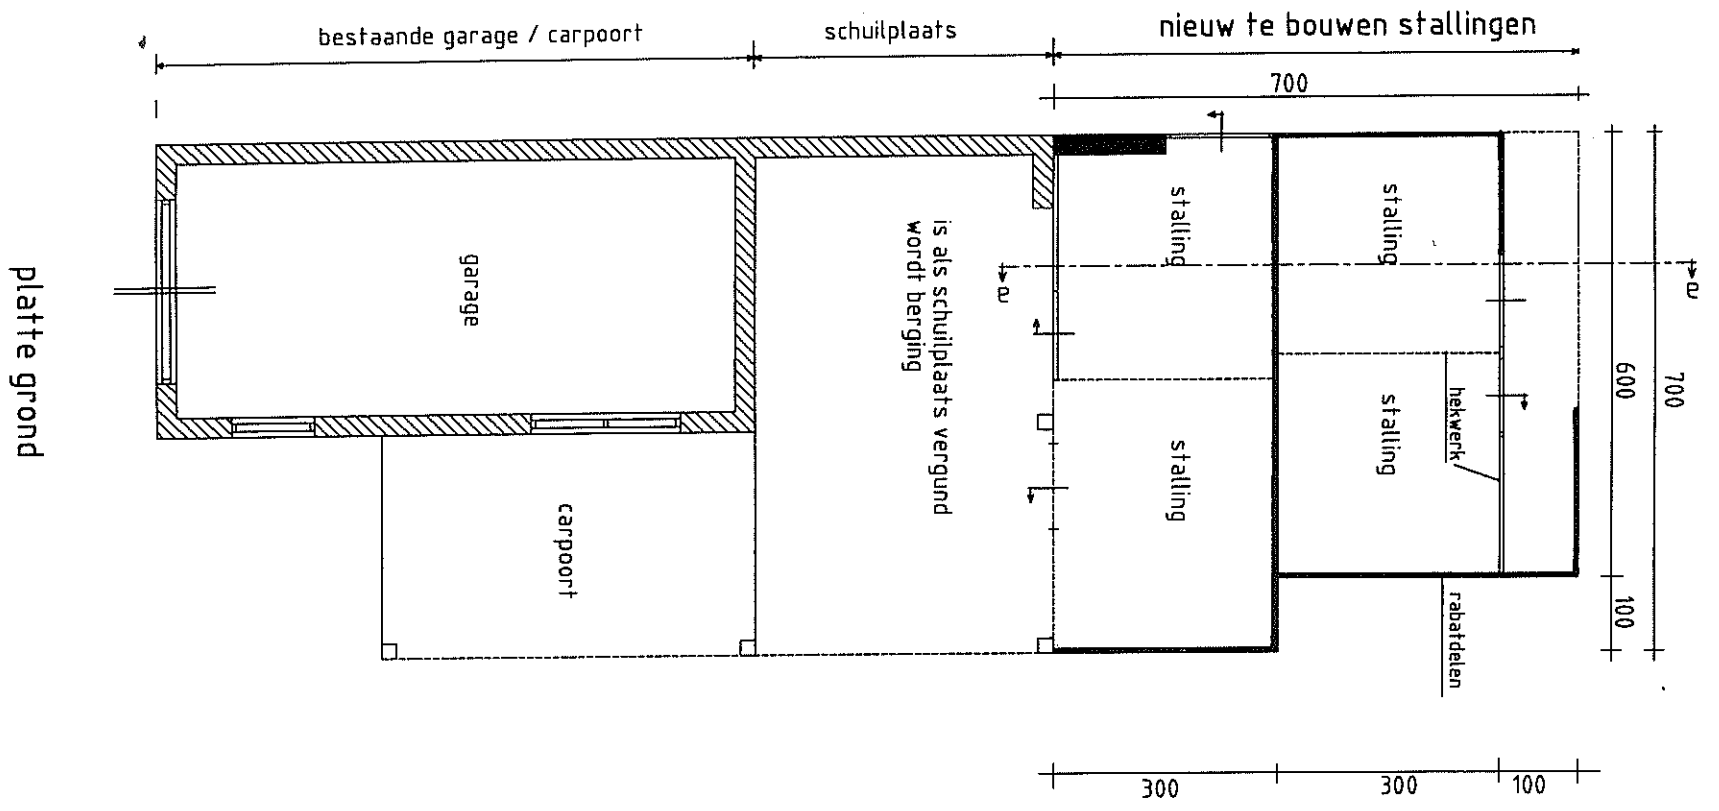

Kleine Hofstraat 15  
3620 LANAKEN

platte grond

maten in cm  
buitenwanden houden rabatdelen

achtergevel

linker zijgevel

rechter zijgevel